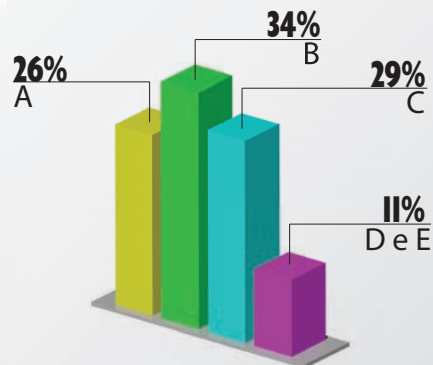

Mais de 500 motoristas são pegos embriagados no RJ nas festas de fim de ano
Feriado de Ano-Novo termina com 67 mortos nas estradas federais, diz PRF
Dez motoristas por dia são flagrados com crianças sem cadeirinha

Blogs

PLANTÃO Carro batedeira
COMENTÁRIOS Cinco cafés

MIDIA KIT - JORNAL

A PARTIR DE JANEIRO DE 2024

Média de 24 páginas, formato tabloide americano com temas segmentados em editorias como Política, Economia, Esportes, Cultura, Cidades e Social entre outras.

SEXO

CLASSE SOCIAL

FAIXA ETÁRIA

NÍVEL DE ENSINO

NÍVEL SALARIAL

DISTRIBUIÇÃO DE JORNAIS

O **BEMPARANÁ** tem experiência comprovada em Publicidade Legal.

Publica diariamente atas, editais, avisos e balanços patrimoniais de empresas privadas e órgãos da administração Municipal, Estadual e Federal.