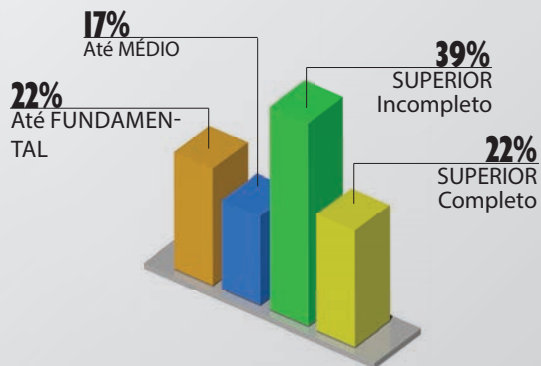

Blogs

PLANTÃO Carro batedeira
COMENTÁRIOS Cinco cafés

MIDIA KIT - JORNAL

A PARTIR DE JANEIRO DE 2024

Média de 24 páginas, formato tabloide americano com temas segmentados em editorias como Política, Economia, Esportes, Cultura, Cidades e Social entre outras.

SEXO

CLASSE SOCIAL

FAIXA ETÁRIA

NÍVEL DE ENSINO

NÍVEL SALARIAL

DISTRIBUIÇÃO DE JORNAIS

O **BEMPARANÁ** tem experiência comprovada em Publicidade Legal.

Publica diariamente atas, editais, avisos e balanços patrimoniais de empresas privadas e órgãos da administração Municipal, Estadual e Federal.