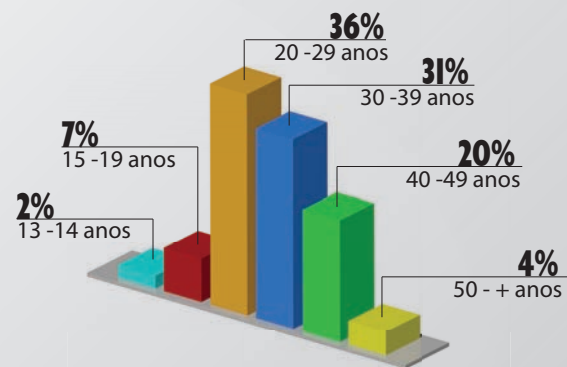

Mais de 500 motoristas são pegos embriagados no RJ nas festas de fim de ano
Feriado de Ano-Novo termina com 67 mortos nas estradas federais, diz PRF
Dez motoristas por dia são flagrados com crianças sem cadeirinha

Blogs

PLANTÃO Carro batedeira
COMENTÁRIOS Cinco cafés

MIDIA KIT - JORNAL

A PARTIR DE JANEIRO DE 2024

Média de 24 páginas, formato tabloide americano com temas segmentados em editorias como Política, Economia, Esportes, Cultura, Cidades e Social entre outras.

SEXO

CLASSE SOCIAL

FAIXA ETÁRIA

NÍVEL DE ENSINO

NÍVEL SALARIAL

DISTRIBUIÇÃO DE JORNAIS

O **BEMPARANÁ** tem experiência comprovada em Publicidade Legal.

Publica diariamente atas, editais, avisos e balanços patrimoniais de empresas privadas e órgãos da administração Municipal, Estadual e Federal.