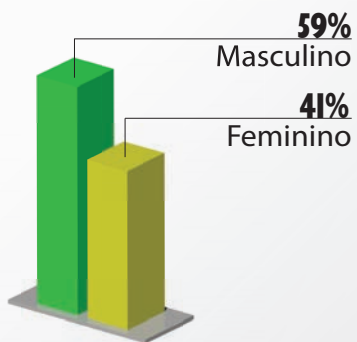

Mais de 500 motoristas são pegos embriagados no RJ nas festas de fim de ano
Feriado de Ano-Novo termina com 67 mortos nas estradas federais, diz PRF
Dez motoristas por dia são flagrados com crianças sem cadeirinha

Blogs

PLANTÃO Carro batedeira
COMENTÁRIOS Cinco cafés

MIDIA KIT - JORNAL

A PARTIR DE JANEIRO DE 2024

Média de 24 páginas, formato tabloide americano com temas segmentados em editorias como Política, Economia, Esportes, Cultura, Cidades e Social entre outras.