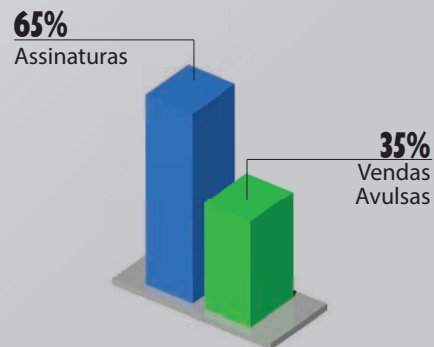

Blogs

PLANTÃO Carro batedeira
COMENTÁRIOS Cinco cafés

MIDIA KIT - JORNAL

A PARTIR DE JANEIRO DE 2024

Média de 24 páginas, formato tabloide americano com temas segmentados em editorias como Política, Economia, Esportes, Cultura, Cidades e Social entre outras.

SEXO

CLASSE SOCIAL

FAIXA ETÁRIA

NÍVEL DE ENSINO

NÍVEL SALARIAL

DISTRIBUIÇÃO DE JORNAIS

O **BEMPARANÁ** tem experiência comprovada em Publicidade Legal.

Publica diariamente atas, editais, avisos e balanços patrimoniais de empresas privadas e órgãos da administração Municipal, Estadual e Federal.

O **BEMPARANÁ** mantém uma distribuição dirigida de jornais para advogados, cartórios judiciais e membros do poder judicial e extrajudicial o que confere altíssima credibilidade à sua Publicidade Legal.