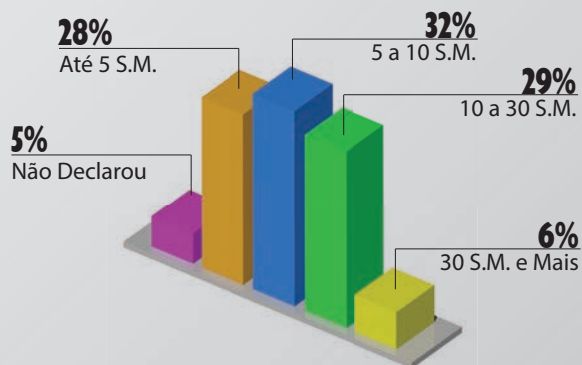

Blogs

PLANTÃO Carro batedeira
COMENTÁRIOS Cinco cafés

MIDIA KIT - JORNAL

A PARTIR DE JANEIRO DE 2024

Média de 24 páginas, formato tabloide americano com temas segmentados em editorias como Política, Economia, Esportes, Cultura, Cidades e Social entre outras.

SEXO

CLASSE SOCIAL

FAIXA ETÁRIA

NÍVEL DE ENSINO

NÍVEL SALARIAL

DISTRIBUIÇÃO DE JORNAIS

O **BEMPARANÁ** tem experiência comprovada em Publicidade Legal.

Publica diariamente atas, editais, avisos e balanços patrimoniais de empresas privadas e órgãos da administração Municipal, Estadual e Federal.

O **BEMPARANÁ** mantém uma distribuição dirigida de jornais para advogados, cartórios judiciais e membros do poder judicial e extrajudicial o que confere altíssima credibilidade à sua Publicidade Legal.