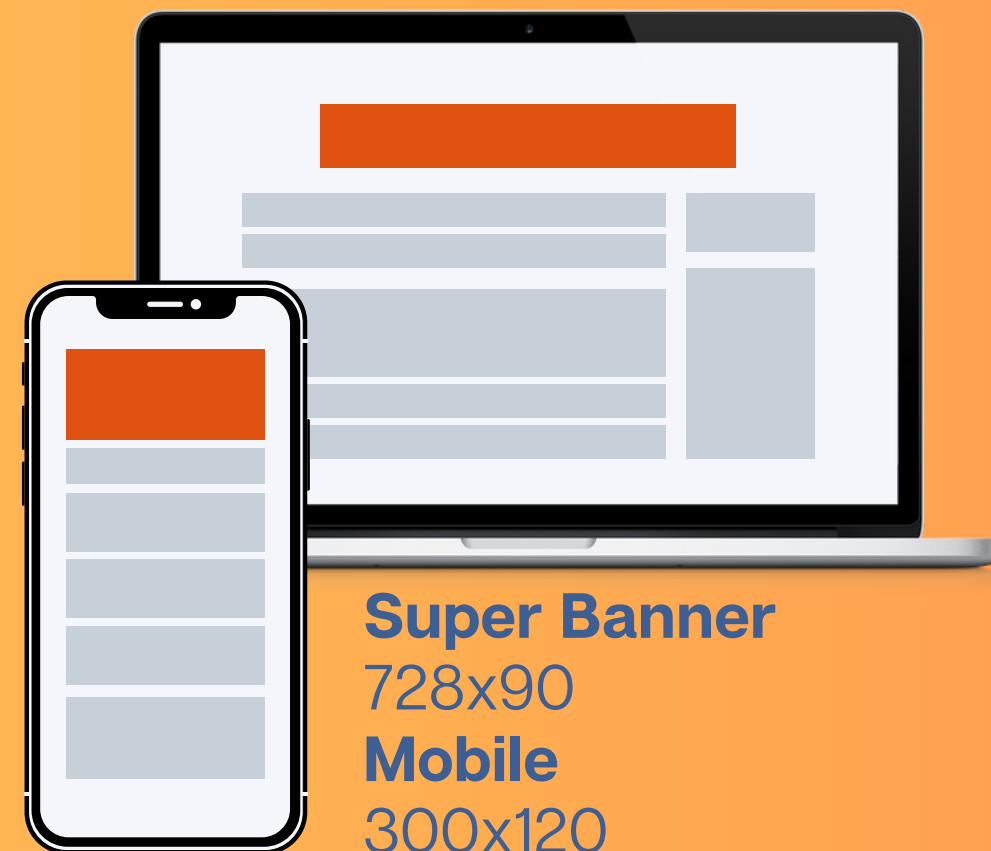

IMPRESSÕES

95,2 K

SEGUIDORES

980 K

ALCANCE

75,3 K

ENGAJAMENTO

GÊNERO

CIDADES

45,2% CURITIBA
4% SÃO JOSÉ DOS PINHAIS
2,3% COLOMBO

BEM PARANÁ

FORMATOS MÍDIA DISPLAY

Retângulo Médio
300x250

Super Banner
728x90
Mobile
300x120

TABELA DE PREÇOS

FORMATOS	TAMANHOS	EXIBIÇÃO	CPM/CUSTO TABELA
MOBILE	300x120 pixels até 30Kb	Mobile (celular/tablet)	R\$ 38,00
RETÂNGULO MÉDIO	300x250 pixels até 45kb	Desktop e mobile (pc/celular/tablet)	R\$ 38,00
SUPER BANNER	728x90 pixels até 45Kb	Desktop (pc)	R\$ 38,00