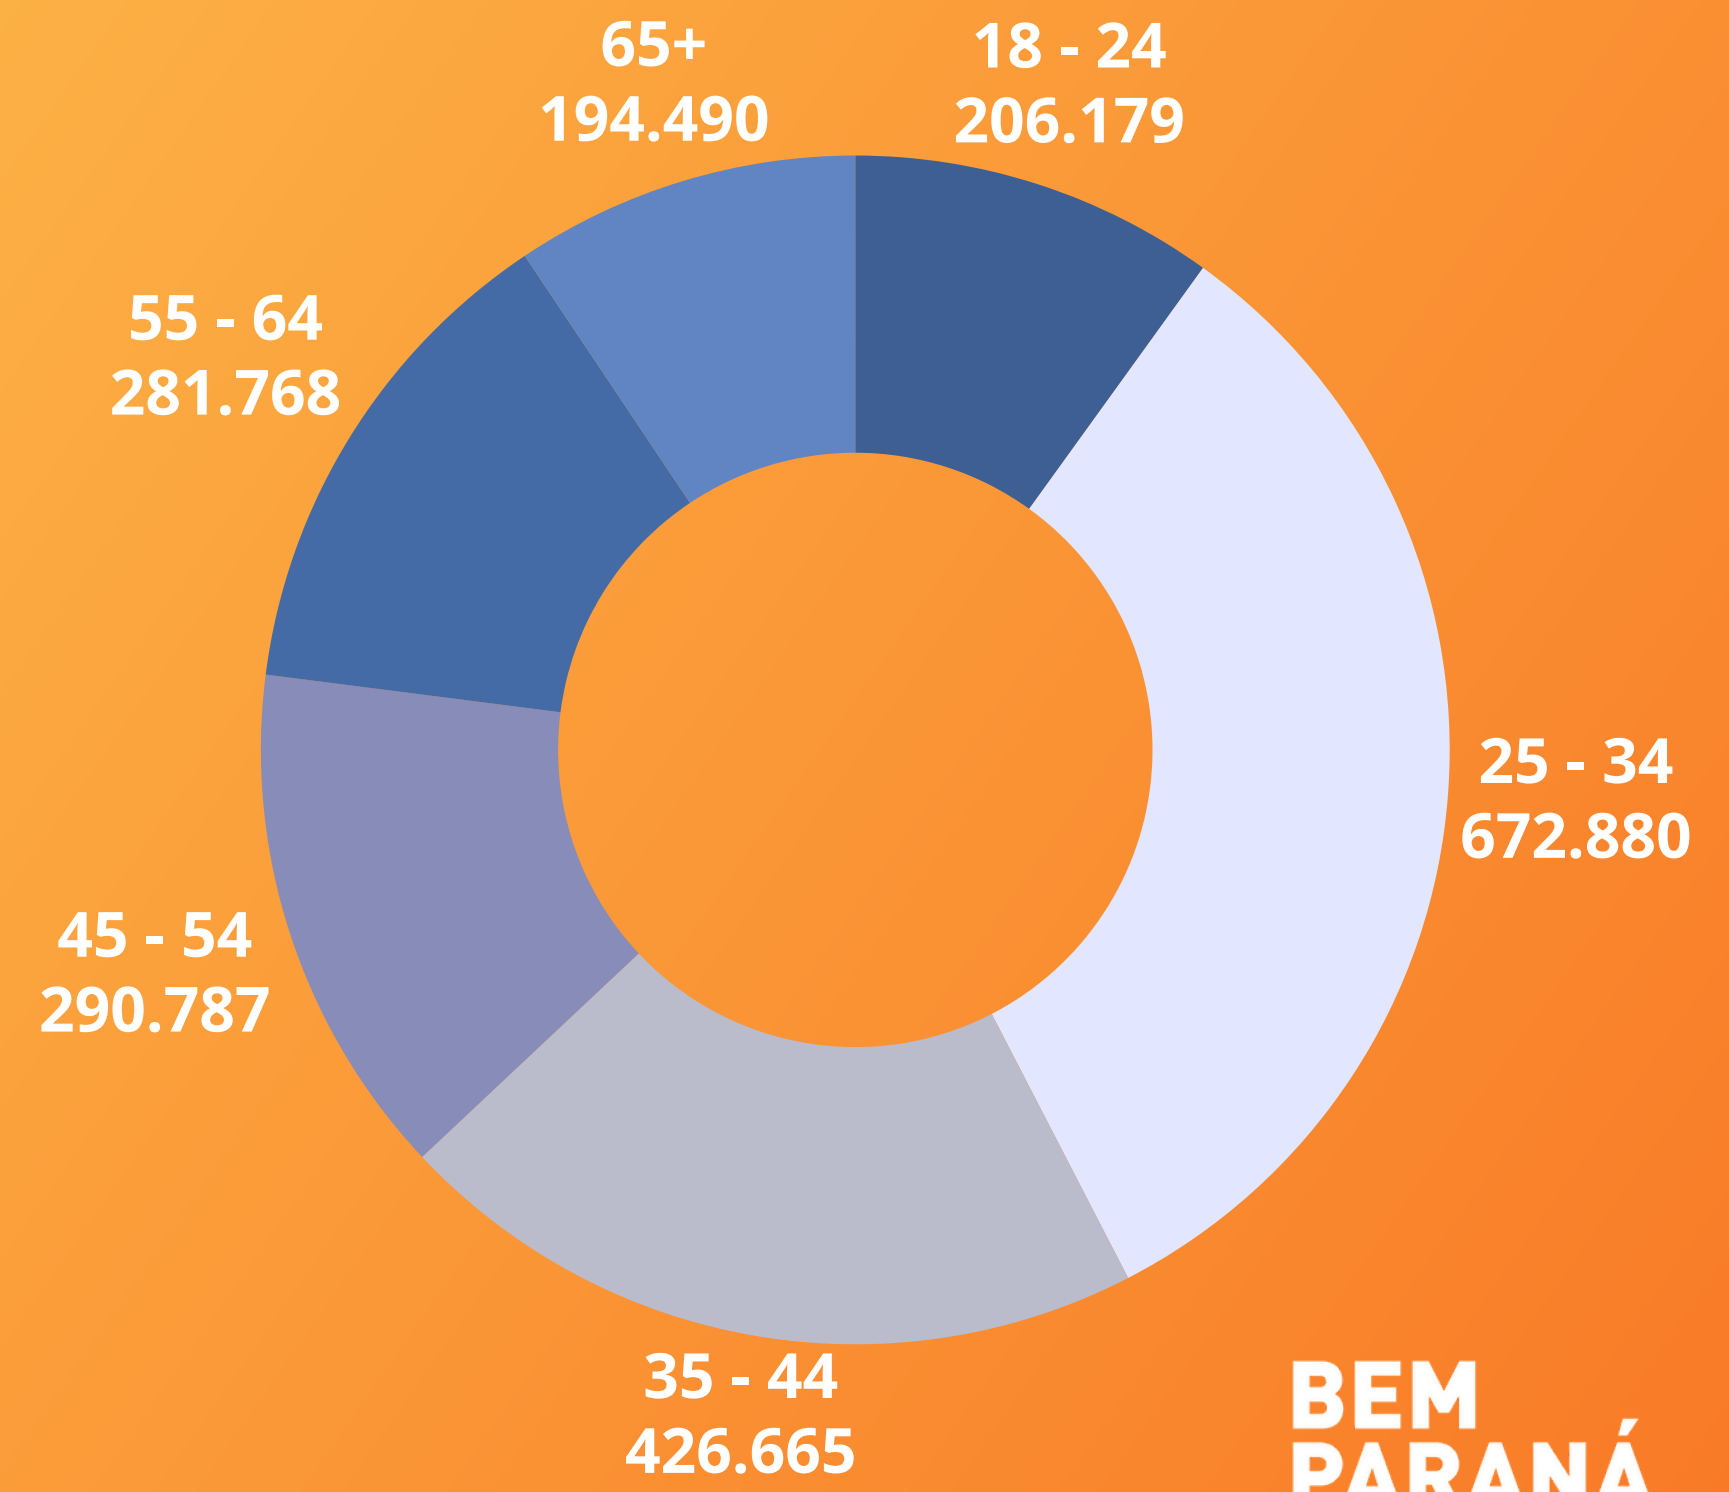

COMIDA

PROMOS

BLOGS

MUITO +

PERFIL DO PÚBLICO

29,8%

70,2%

94,3%

5,3%

CIDADES

- 12%** CURITIBA
- 10%** SÃO PAULO
- 6%** RIO DE JANEIRO
- 2,8 %** SALVADOR

BEM PARANÁ

NOSSOS NÚMEROS

FONTE: GOOGLE ANALYTICS - 10/02/2024 A 10/03/2024

3.3

MILHÕES

MÉDIA DE USUÁRIOS ÚNICOS/MÊS

11

MILHÕES

PAGE VIEWS (VISUALIZAÇÕES DE PÁGINA)

7.0

MILHÕES DE PESSOAS

ALCANCE REDES SOCIAIS

55

IMPRESSÕES

95,2 K

SEGUIDORES

980 K

ALCANCE

75,3 K

ENGAJAMENTO

GÊNERO