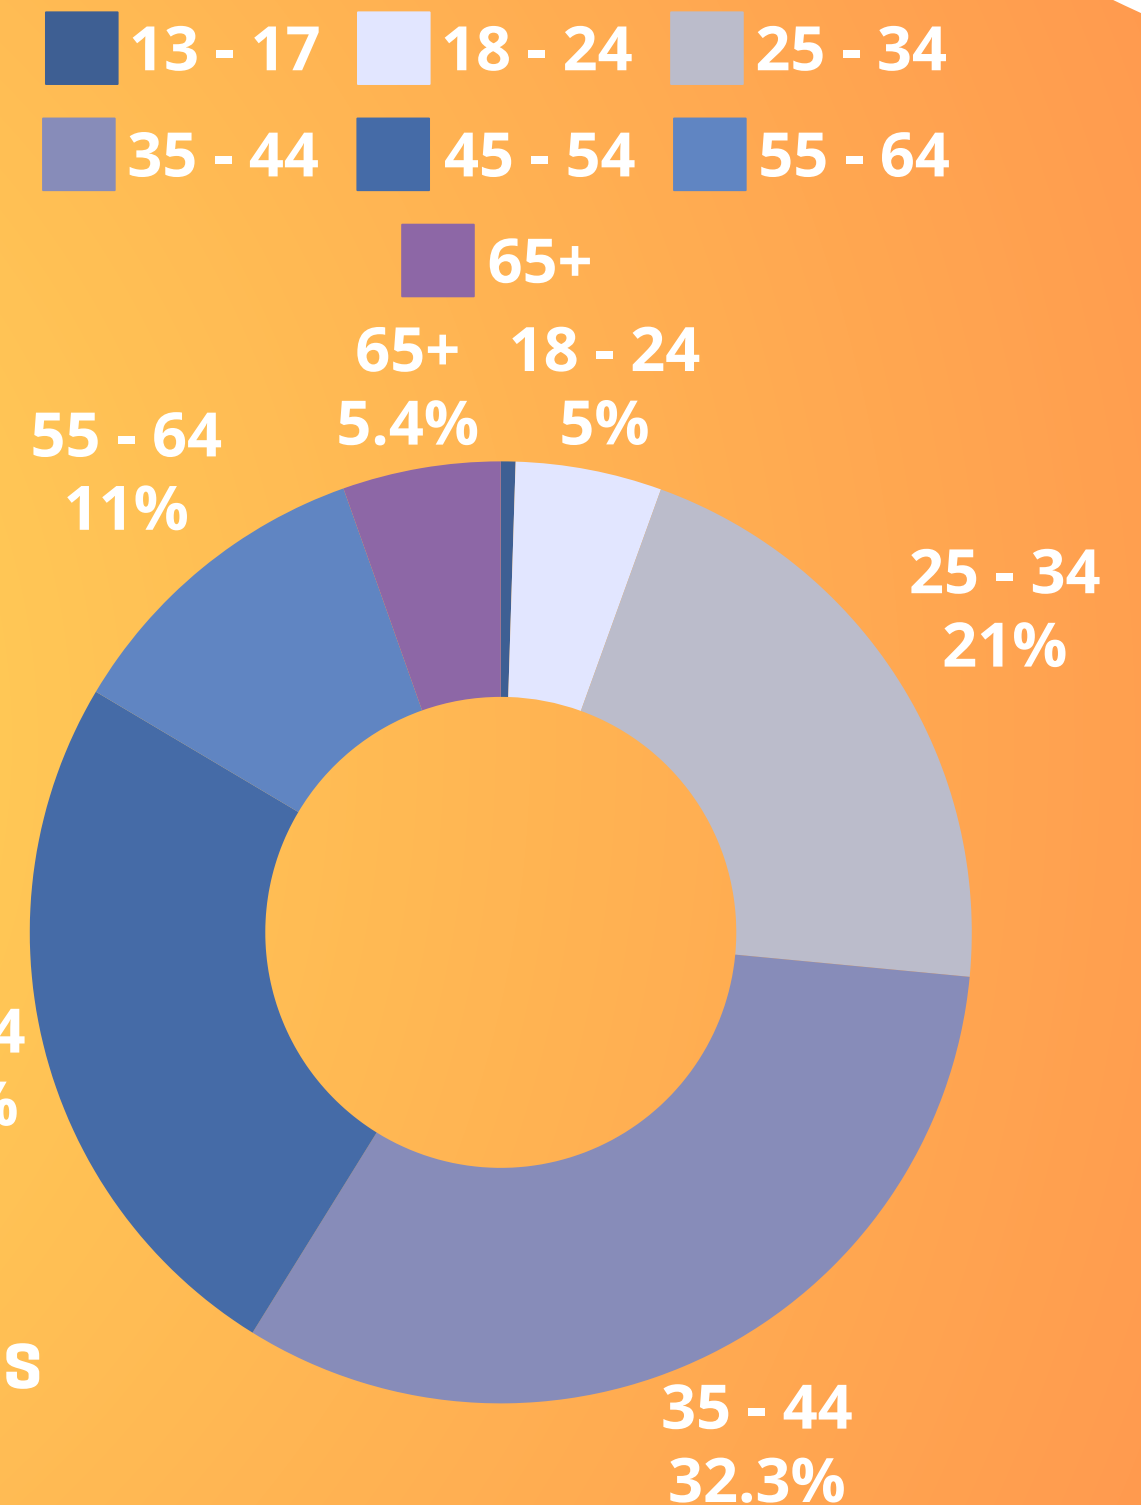

MIL CURTIDAS

NO FACEBOOK

1.6

MILHÕES DE ALCANCE

NO FACEBOOK

BEM
PARANÁ

INSTAGRAM

5.070 MILHÕES

IMPRESSÕES

95,2 K

SEGUIDORES

980 K

ALCANCE

75,3 K

ENGAJAMENTO

GÊNERO

CIDADES

45,2% CURITIBA
4% SÃO JOSÉ DOS PINHAIS
2,3% COLOMBO

BEM PARANÁ

FORMATOS MÍDIA DISPLAY

Retângulo Médio
300x250

Super Banner
728x90
Mobile
300x120

TABELA DE PREÇOS

FORMATOS	TAMANHOS	EXIBIÇÃO	CPM/CUSTO TABELA
MOBILE	300x120 pixels até 30Kb	Mobile (celular/tablet)	R\$ 38,00
RETÂNGULO MÉDIO	300x250 pixels até 45kb	Desktop e mobile (pc/celular/tablet)	R\$ 38,00
SUPER BANNER	728x90 pixels até 45Kb	Desktop (pc)	R\$ 38,00